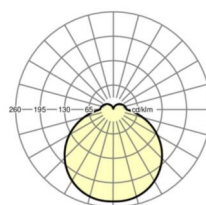

## Оптика

Оснастка	LED, цветопередача/оттенок света CRI ≥ 80 / 4000K
Допуск для координаты цветности (MacAdam)	5SDCM
Номинальный световой поток	2903lm
Срок службы LED	50000h L80/B10 (Tq 35°C)
светоотдача светильников	129lm/W
UGR поп./вдоль	23.0 / 23.1

## DEEP-LINK

<https://www.regiolux.de/ru/article/21906414180>

Ссылка	LED 2900lm 840
ηLB	100 %
Φ ↓/↑	85 % / 15 %
UGR поп./вдоль	23.0 / 23.1

**размеры**

---

<b>H</b>	69 mm	Высота
<b>D</b>	380 mm	Диаметр
<b>A1</b>	208 mm	Расстояние между точками крепежа при одиночной установке
<b>A1 alternativ</b>	180 mm	alternativ Расстояние между точками крепежа при одиночной установк