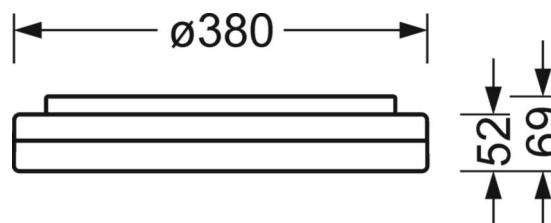

## Механика

цвет корпуса	белый цвет, подобен RAL 9003
размеры (LxWxH/DxH)	380mm x 69mm
вес (нетто)	1.87kg
Cable entry KE	см. Руководство по монтажу
Вид монтажа	Потолочная одиночная установка, установка отдельных светильников на подвесе, установка на стене

## DEEP-LINK

<https://www.regiolux.de/ru/article/21906414180>

Ссылка	LED 2900lm 840
ηLB	100 %
Φ ↓/↑	85 % / 15 %
UGR поп./вдоль	23.0 / 23.1

**размеры**

---

<b>H</b>	69 mm	Высота
<b>D</b>	380 mm	Диаметр
<b>A1</b>	208 mm	Расстояние между точками крепежа при одиночной установке
<b>A1 alternativ</b>	180 mm	alternativ Расстояние между точками крепежа при одиночной установк