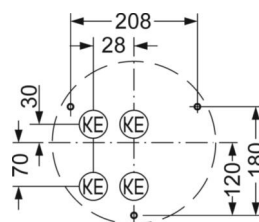

## Механика

цвет корпуса	белый цвет, подобен RAL 9003
размеры (LxWxH/DxH)	380mm x 69mm
вес (нетто)	1.87kg
Cable entry KE	см. Руководство по монтажу
Вид монтажа	Потолочная одиночная установка, установка отдельных светильников на подвесе, установка на стене

## DEEP-LINK

<https://www.regiolux.de/ru/article/21906414180>

Ссылка	LED 2900lm 840
ηLB	100 %
Φ ↓/↑	85 % / 15 %
UGR поп./вдоль	23.0 / 23.1

**размеры**

---

<b>H</b>	69 mm	Высота
<b>D</b>	380 mm	Диаметр
<b>A1</b>	208 mm	Расстояние между точками крепежа при одиночной установке
<b>A1 alternativ</b>	180 mm	alternativ Расстояние между точками крепежа при одиночной установк